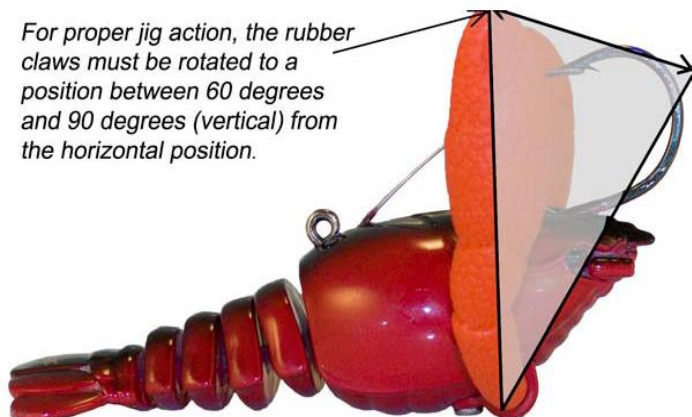

*Casting into the future*

Product informatie. Model # EG-113 Flex Crawfish

De nieuwe Flex Crawfish is een uniek stuk kunstaas dat hoofdzakelijk gebruikt wordt voor het spinvissen en jiggen op snoek, snoekbaars en baars. De verleiding van dit kunstaas is uniek, in die zin dat het een harde kunststof plug is dat eruitziet en werkt als een echte rivier kreeft. De actie is afgebeeld:

Hetzelfde als met softbaits, een juiste aanbieding is essentieel voor een juiste actie:

Als de Flex Crawfish uit de verpakking komt, staan de rubber scharen in een horizontale positie. Vissen met de Flex Crawfish (met de scharen in afgebeelde positie) zal de plug omvallen, ondersteboven draaien of op zijn kant vallen.

*For proper jig action, the rubber claws must be rotated to a position between 60 degrees and 90 degrees (vertical) from the horizontal position.*

Voor een juiste actie, dienen de rubber scharen te worden gedraaid in een positie tussen 60 ° en 90 ° vanuit het horizontale vlak. Anders dan in deze positie zal dit kunstaas niet optimaal werken.

Omdat de scharen zijn gemaakt van zacht rubber, zullen ze zich in een natuurlijke stand verplaatsen door het water, terwijl de visser het kunstas in beweging houdt.

Om de scharen in de juiste positie te krijgen, buigt u deze voorzichtig weg van het lichaam. Het rubber zal uitrekken en dunner worden. U kunt de scharen nu in de gewenste positie draaien. Het is niet nodig om de scharen los te schroeven van het lichaam. U kunt tijdens het vissen of na een aanbeet de scharen steeds snel en simpel in de gewenste uitgangspositie brengen.