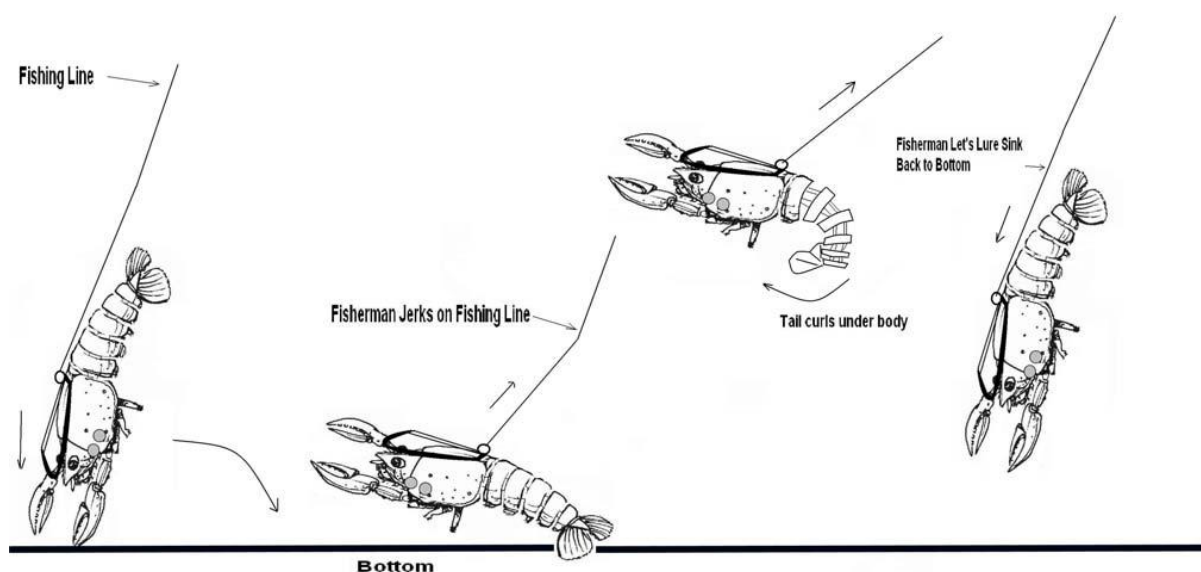

*Casting into the future*

Product informatie. Model # EG-113 Flex Crawfish

De nieuwe Flex Crawfish is een uniek stuk kunstaas dat hoofdzakelijk gebruikt wordt voor het spinvissen en jiggen op snoek, snoekbaars en baars. De verleiding van dit kunstaas is uniek, in die zin dat het een harde kunststof plug is dat eruitziet en werkt als een echte rivier kreeft. De actie is afgebeeld:

Hetzelfde als met softbaits, een juiste aanbieding is essentieel voor een juiste actie:

Als de Flex Crawfish uit de verpakking komt, staan de rubber scharen in een horizontale positie. Vissen met de Flex Crawfish (met de scharen in afgebeelde positie) zal de plug omvallen, ondersteboven draaien of op zijn kant vallen.

*For proper jig action, the rubber claws must be rotated to a position between 60 degrees and 90 degrees (vertical) from the horizontal position.*

Voor een juiste actie, dienen de rubber scharen te worden gedraaid in een positie tussen 60 ° en 90 ° vanuit het horizontale vlak. Anders dan in deze positie zal dit kunstaas niet optimaal werken.

Omdat de scharen zijn gemaakt van zacht rubber, zullen ze zich in een natuurlijke stand verplaatsen door het water, terwijl de visser het kunstas in beweging houdt.

Om de scharen in de juiste positie te krijgen, buigt u deze voorzichtig weg van het lichaam. Het rubber zal uitrekken en dunner worden. U kunt de scharen nu in de gewenste positie draaien. Het is niet nodig om de scharen los te schroeven van het lichaam. U kunt tijdens het vissen of na een aanbeet de scharen steeds snel en simpel in de gewenste uitgangspositie brengen.